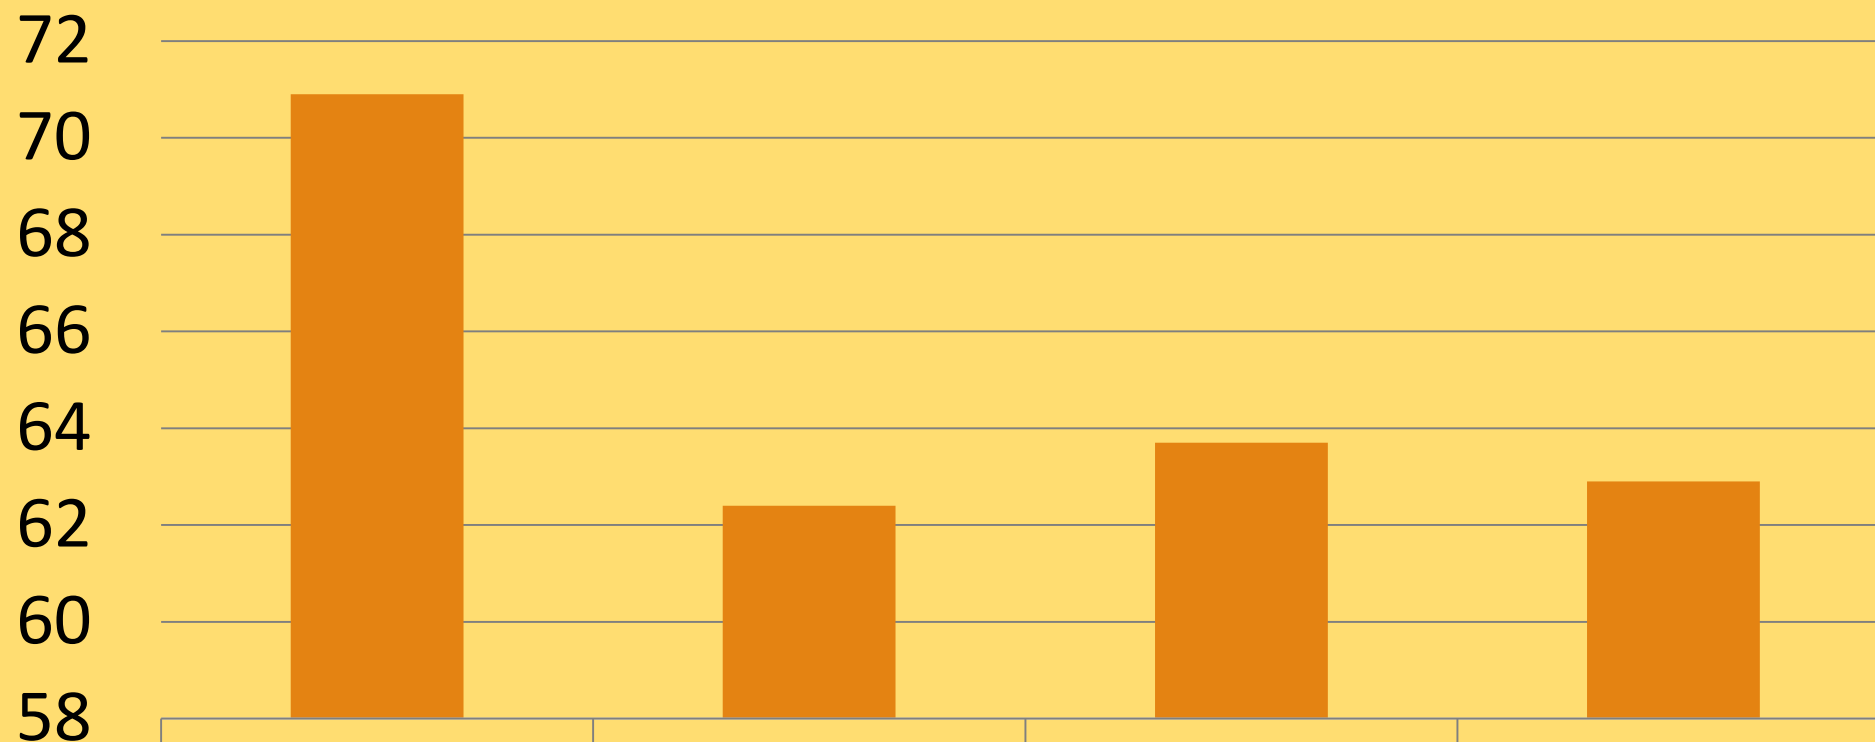

Risultati **INVALSI**

2013/1014

ITALIANO SECONDE

■ Serie1	73,2	62,3	63	61
----------	------	------	----	----

LETTURA SECONDE

120
100
80
60
40
20
0

■ Serie1	98	75,4	76,9	76,6
----------	----	------	------	------

MATEMATICA SECONDE

■ Serie1	60,6	54	54,7	54,6
----------	------	----	------	------

ITALIANO QUINTE

MATEMATICA QUINTE

■ Serie1	70,9	62,4	63,7	62,9
----------	------	------	------	------