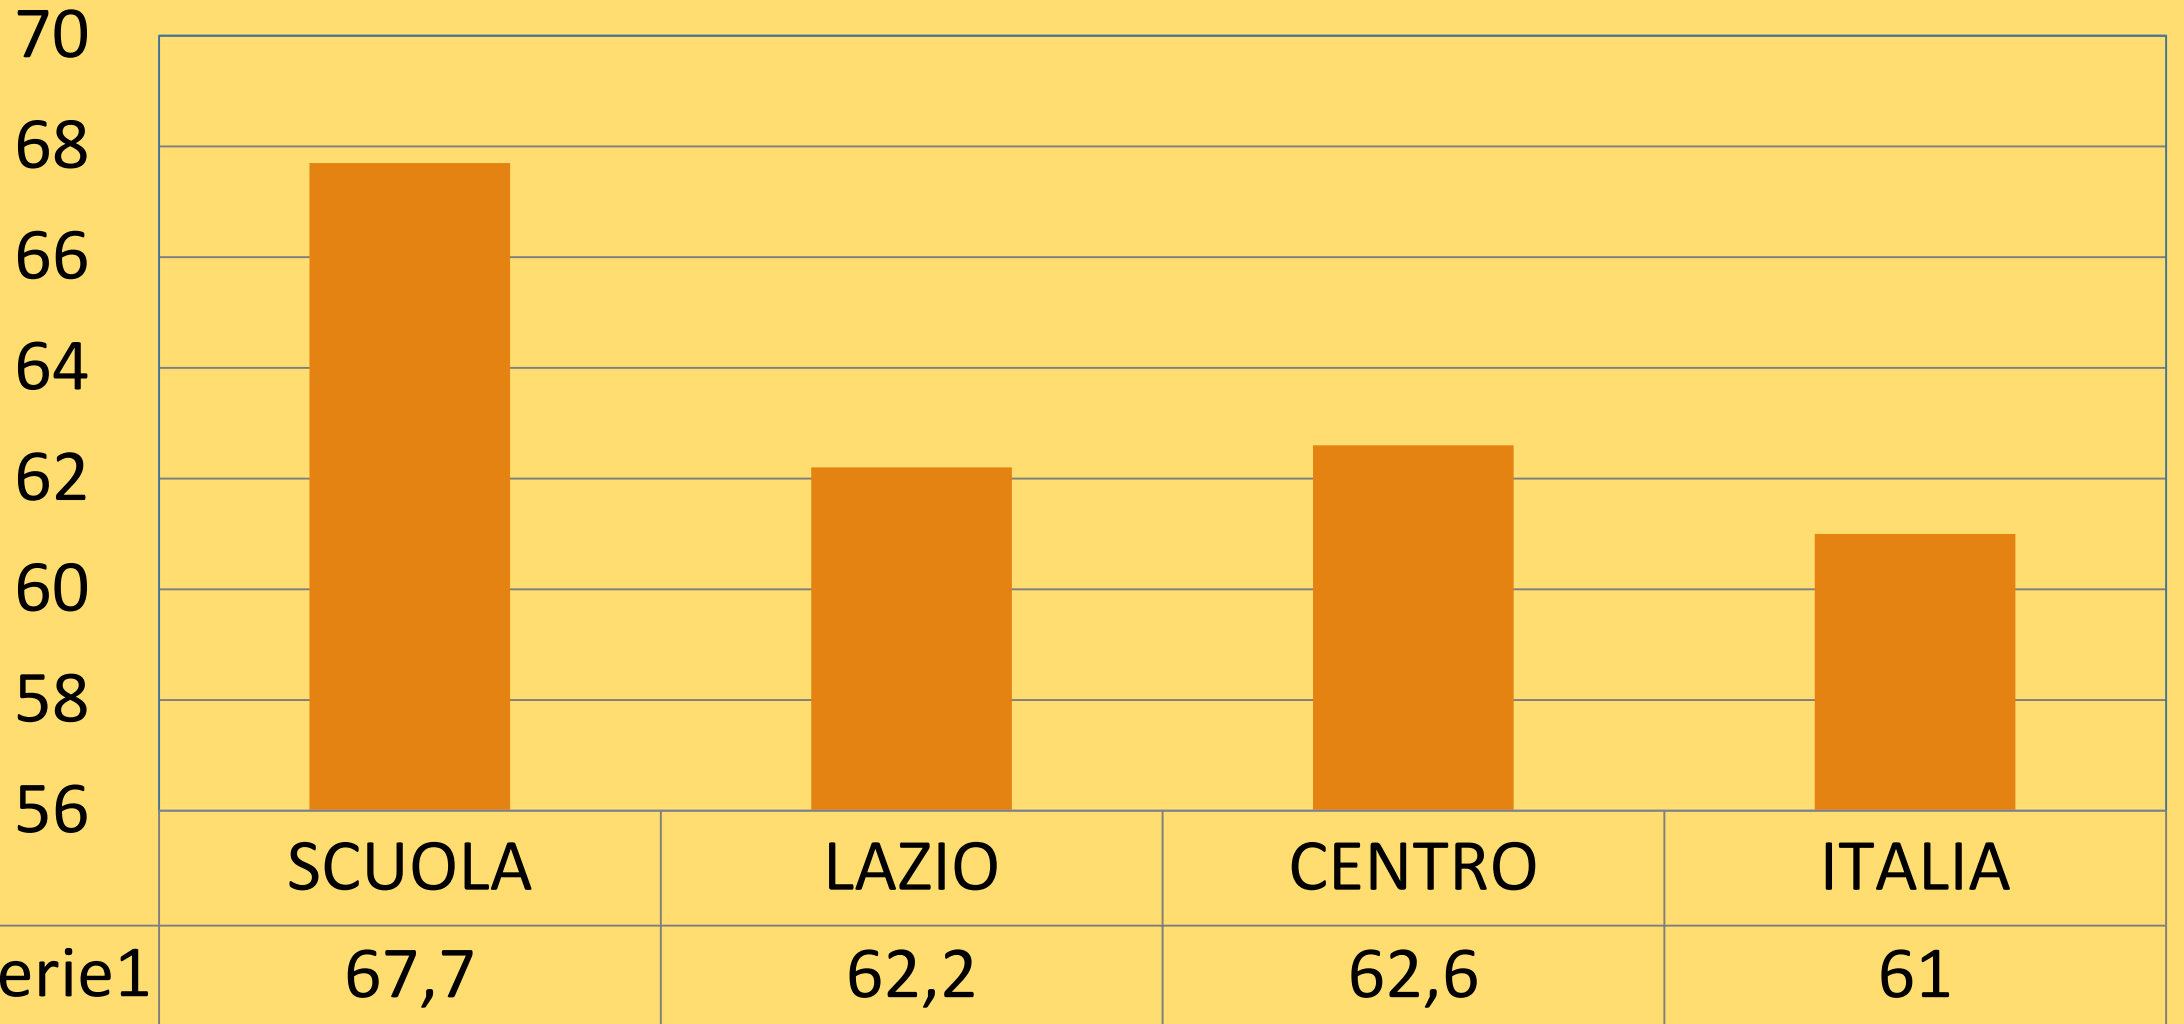

Risultati **INVALSI**

2013/1014

ITALIANO SECONDE

■ Serie1	73,2	62,3	63	61
----------	------	------	----	----

LETTURA SECONDE

120
100
80
60
40
20
0

■ Serie1	98	75,4	76,9	76,6
----------	----	------	------	------

MATEMATICA SECONDE

■ Serie1	60,6	54	54,7	54,6
----------	------	----	------	------

ITALIANO QUINTE

MATEMATICA QUINTE

■ Serie1	70,9	62,4	63,7	62,9
----------	------	------	------	------