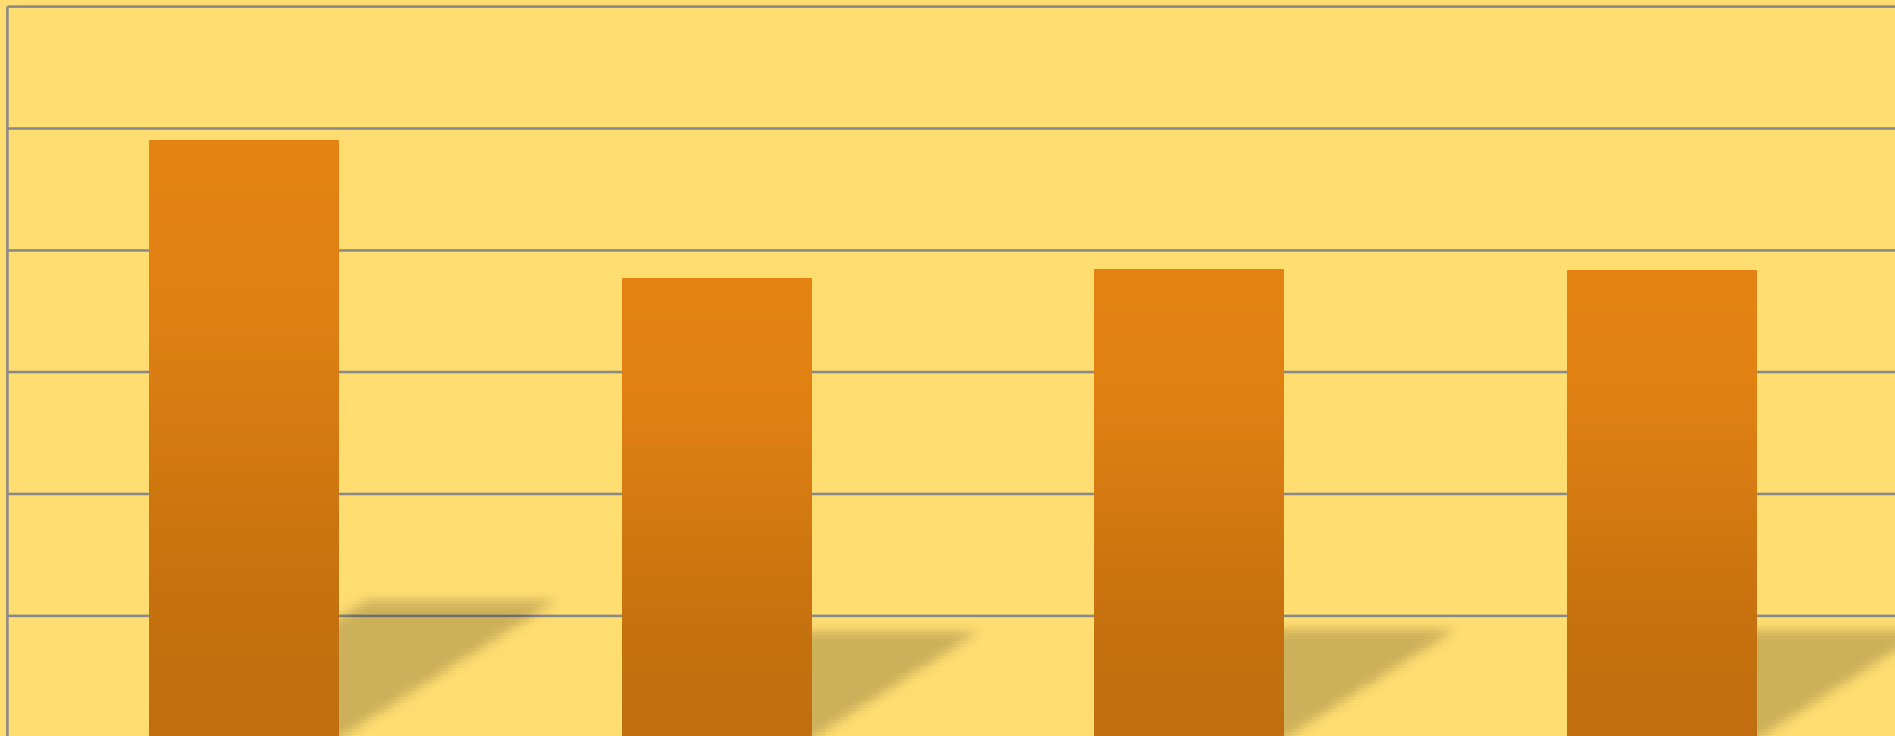

Risultati **INVALSI**

2013/1014

ITALIANO SECONDE

■ Serie1	73,2	62,3	63	61
----------	------	------	----	----

LETTURA SECONDE

120
100
80
60
40
20
0

■ Serie1	98	75,4	76,9	76,6
----------	----	------	------	------