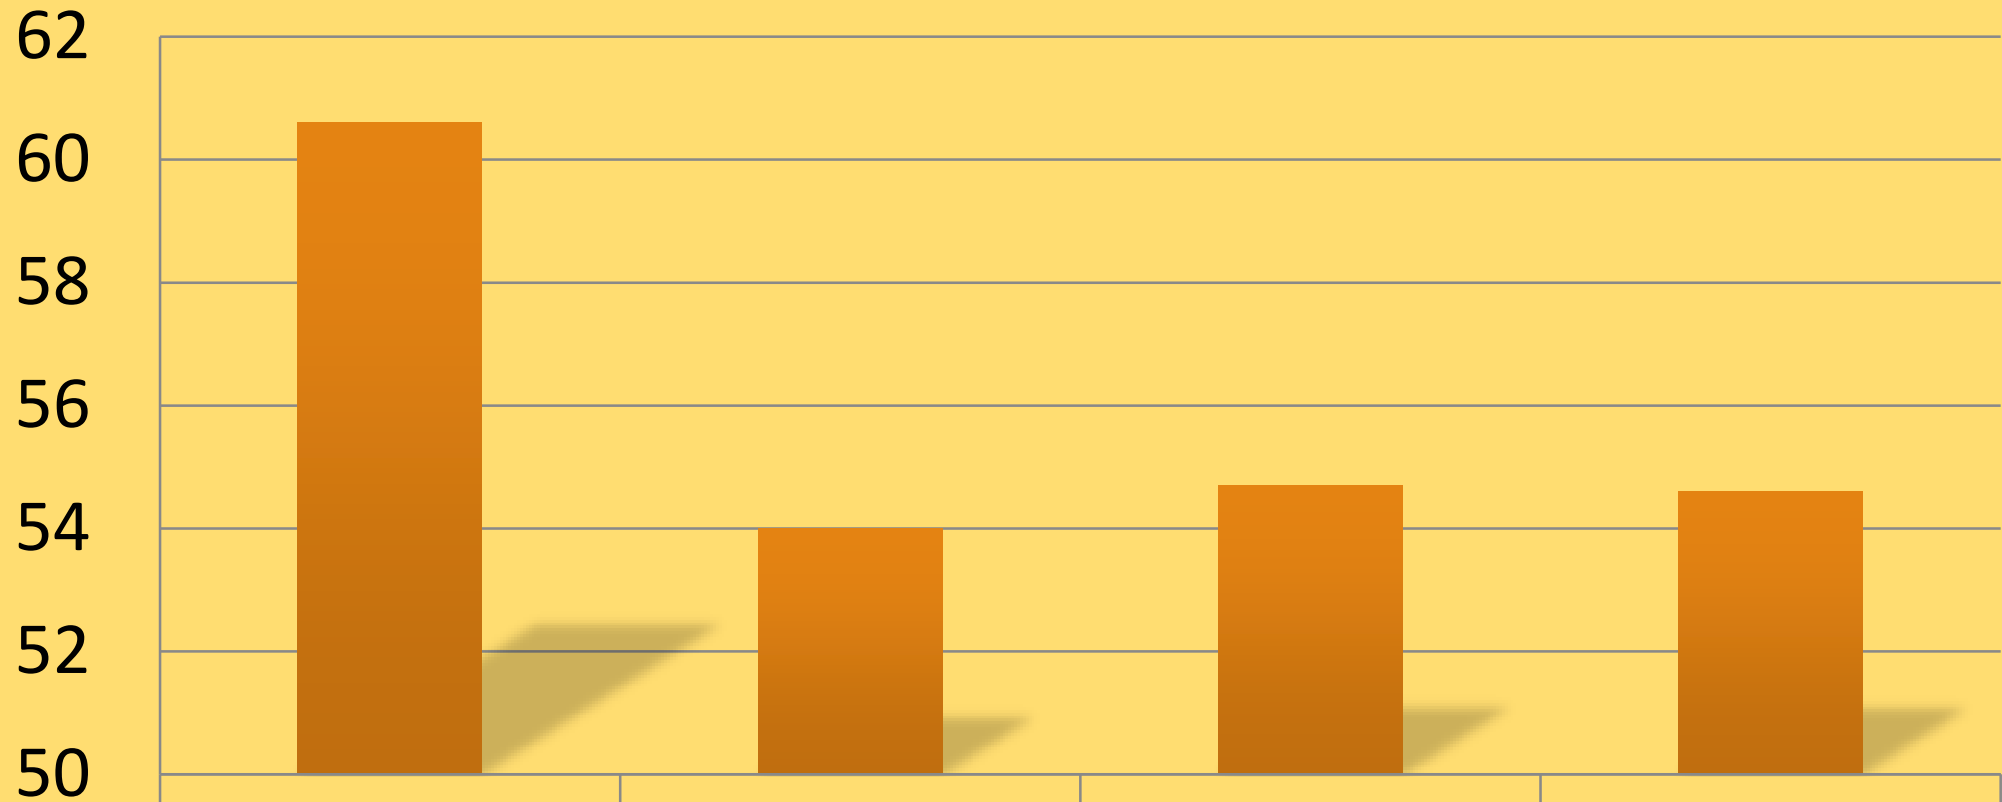

Risultati **INVALSI**

2013/1014

ITALIANO SECONDE

■ Serie1	73,2	62,3	63	61
----------	------	------	----	----

LETTURA SECONDE

120
100
80
60
40
20
0

■ Serie1	98	75,4	76,9	76,6
----------	----	------	------	------

MATEMATICA SECONDE

■ Serie1	60,6	54	54,7	54,6
----------	------	----	------	------

ITALIANO QUINTE

MATEMATICA QUINTE

■ Serie1	70,9	62,4	63,7	62,9
----------	------	------	------	------