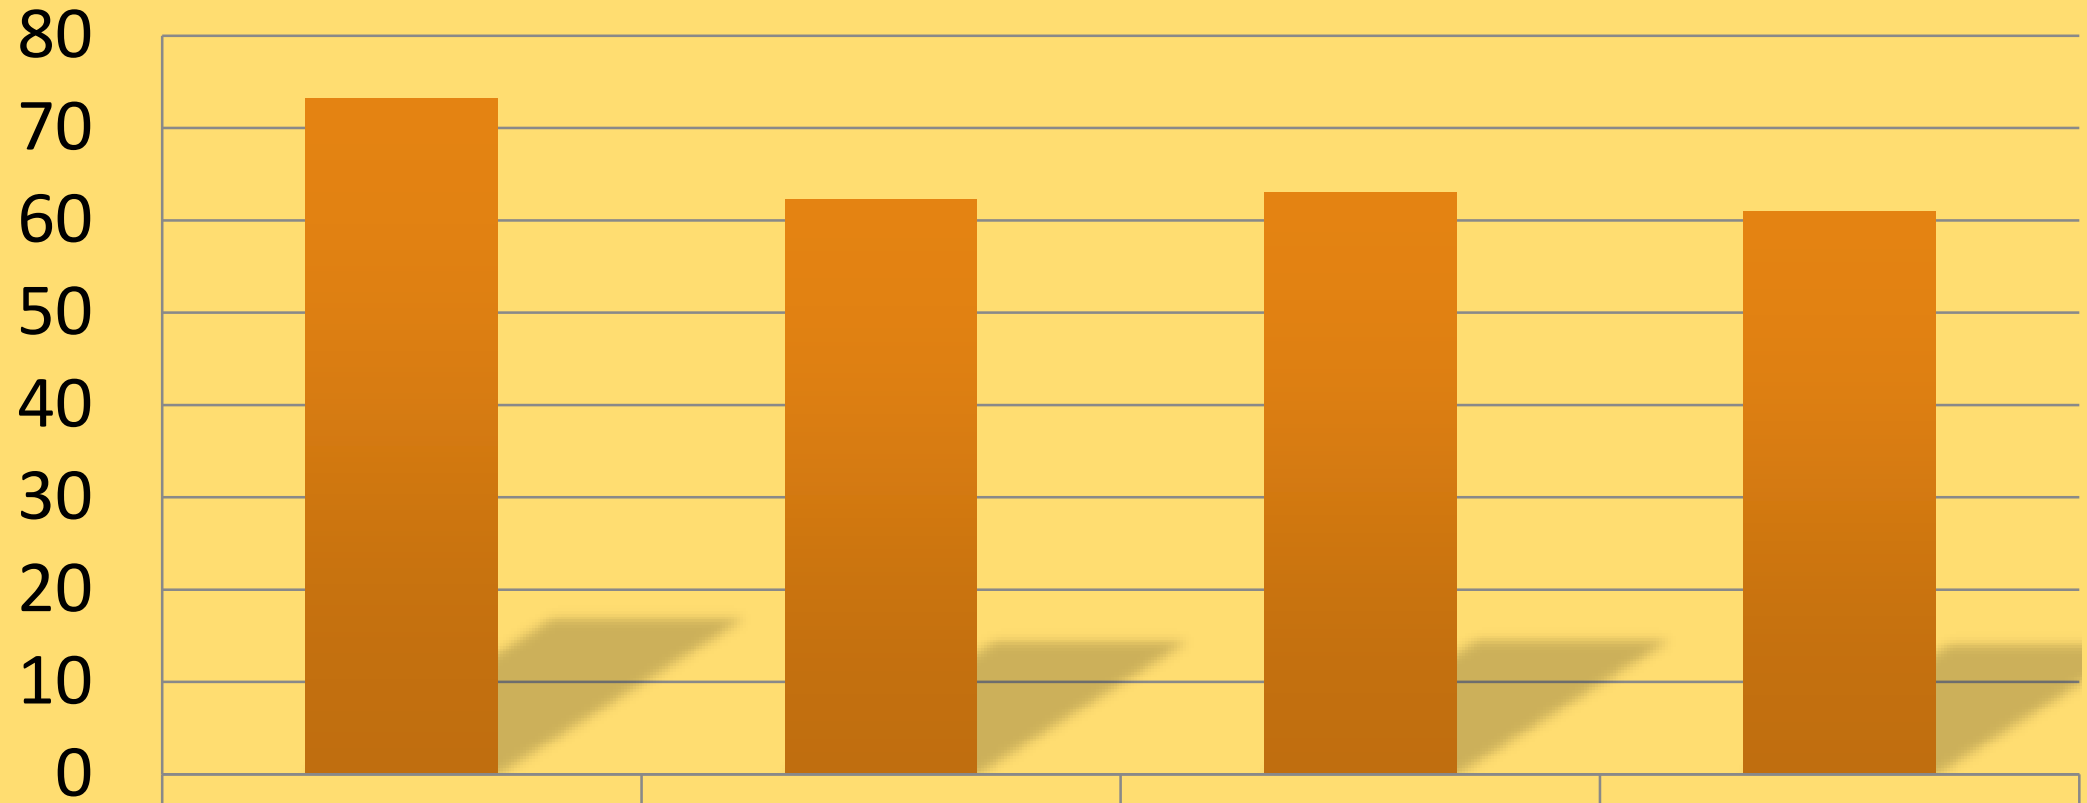

Risultati **INVALSI**

2013/1014

ITALIANO SECONDE

■ Serie1	73,2	62,3	63	61
----------	------	------	----	----

LETTURA SECONDE

120
100
80
60
40
20
0

■ Serie1	98	75,4	76,9	76,6
----------	----	------	------	------

MATEMATICA SECONDE

■ Serie1	60,6	54	54,7	54,6
----------	------	----	------	------

ITALIANO QUINTE

MATEMATICA QUINTE

■ Serie1	70,9	62,4	63,7	62,9
----------	------	------	------	------